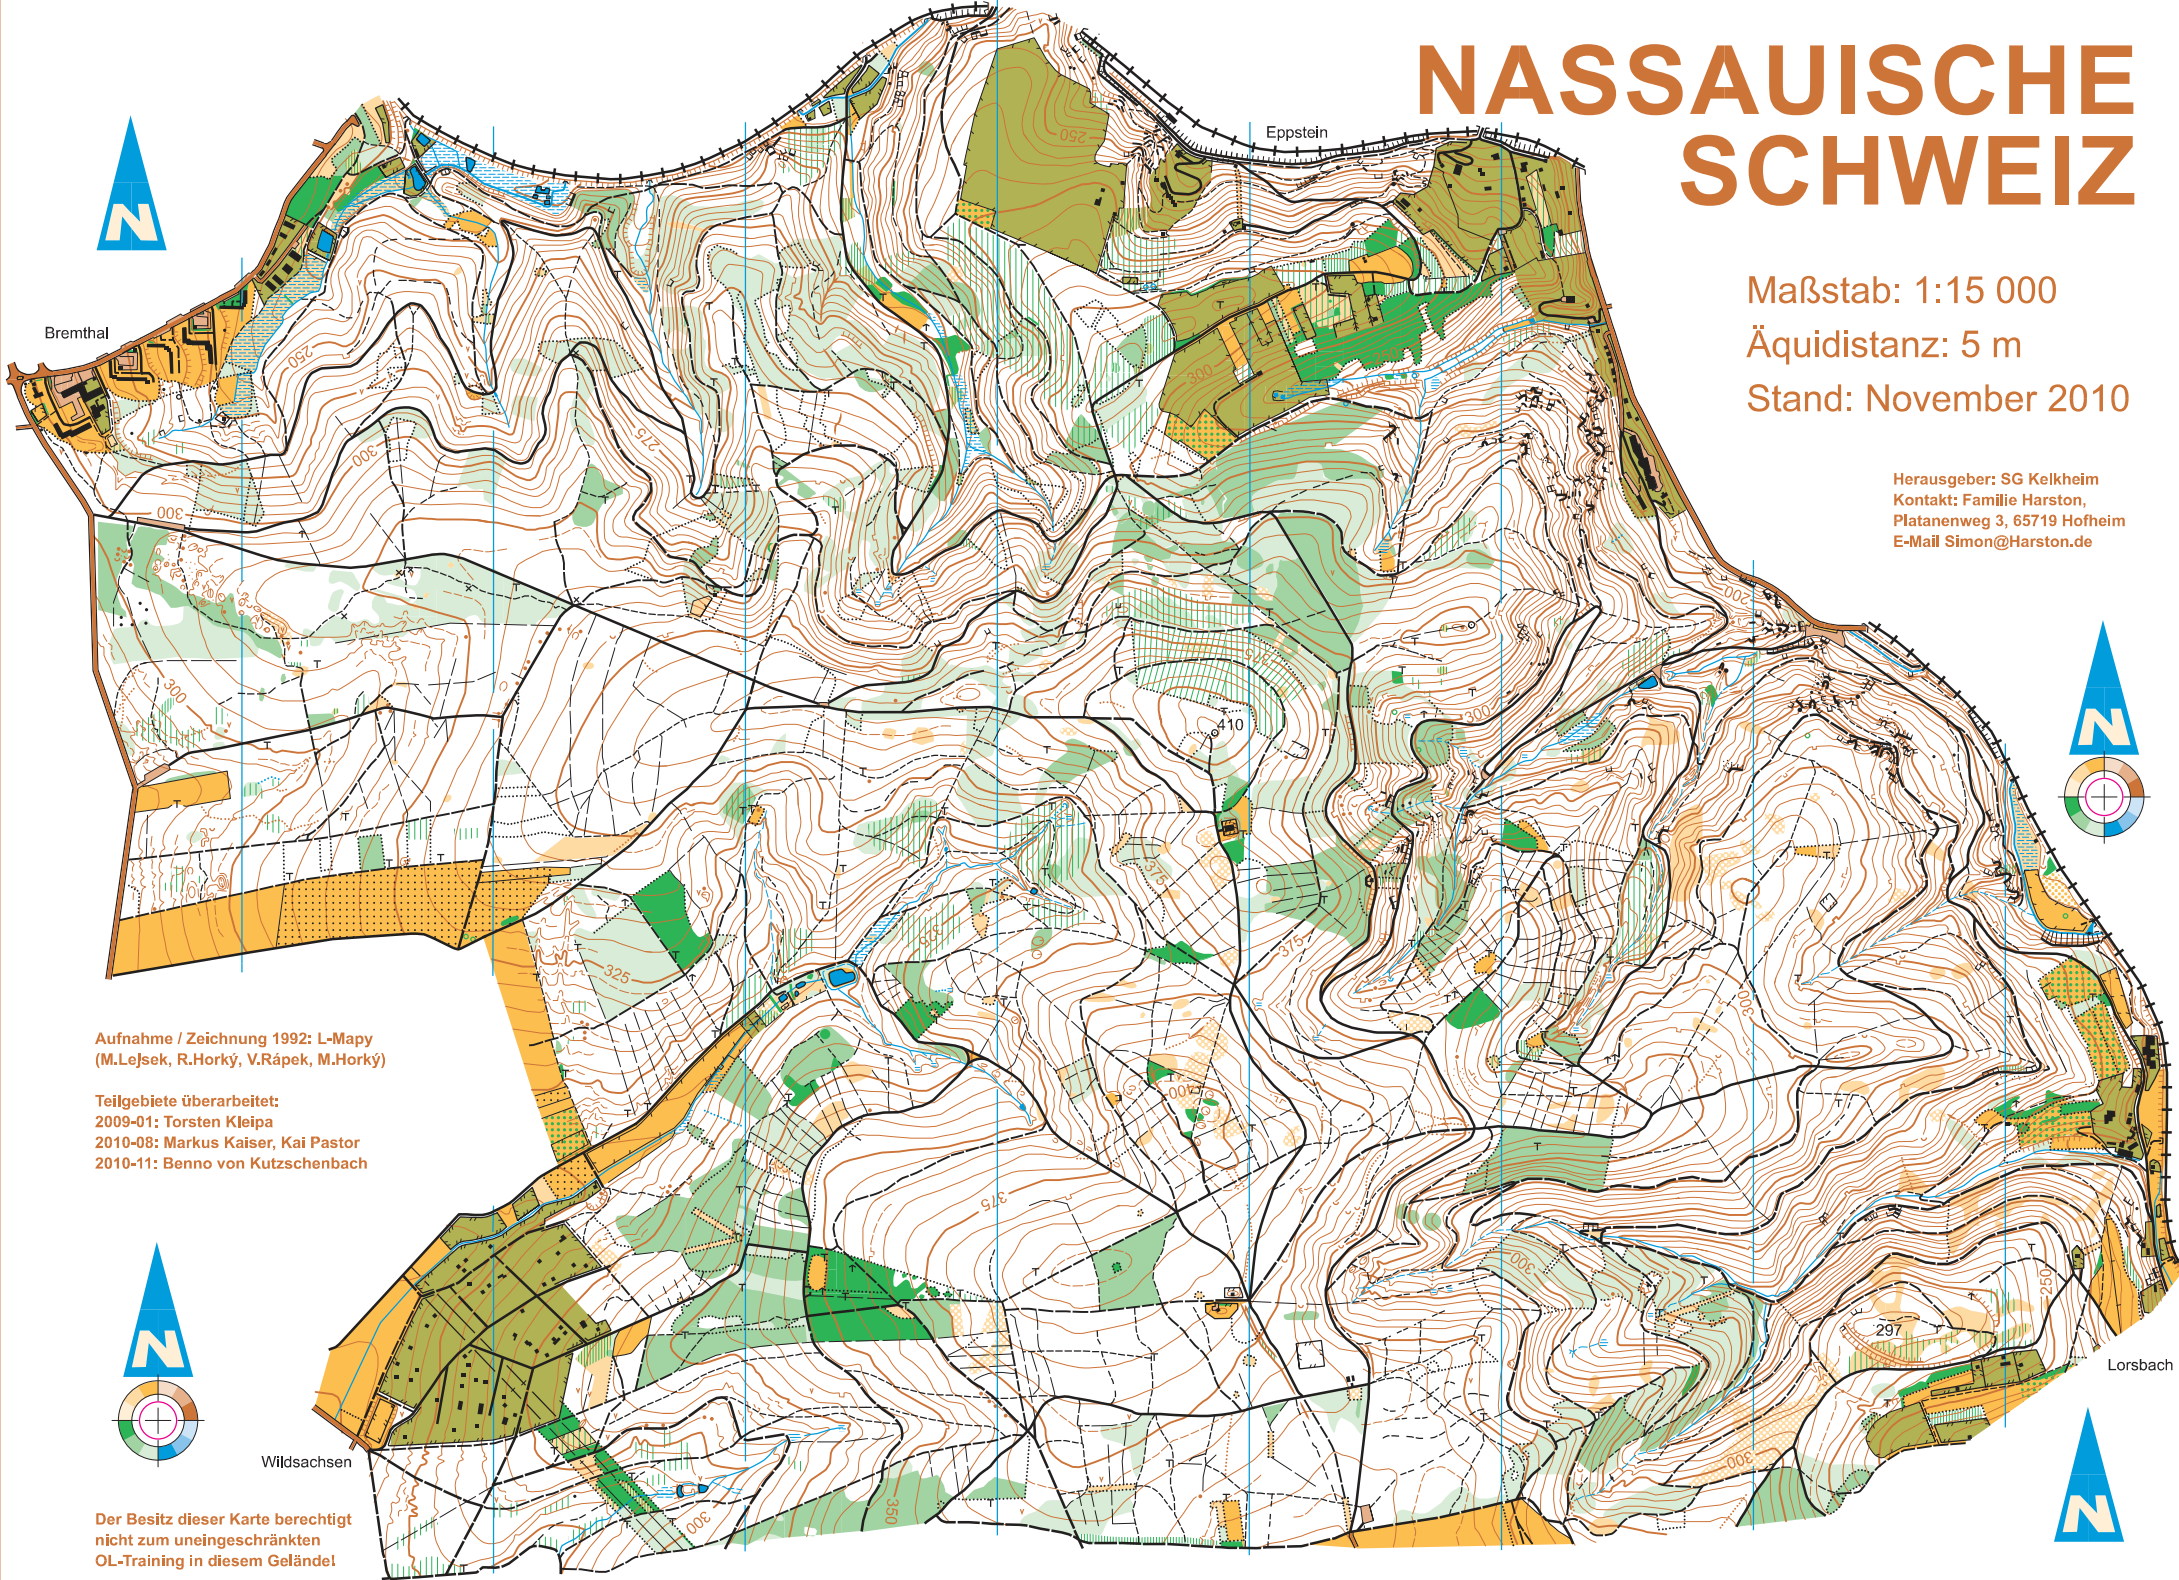

NASSAUISCHE SCHWEIZ

Maßstab: 1:15 000

Äquidistanz: 5 m

Stand: November 2010

Herausgeber: SG Kelkheim
Kontakt: Familie Harston,
Platanenweg 3, 65719 Hofheim
E-Mail Simon@Harston.de

Aufnahme / Zeichnung 1992: L-Mapy
(M.Lejsek, R.Horký, V.Rápek, M.Horký)

Teilgebiete überarbeitet:
2009-01: Torsten Kleipa
2010-08: Markus Kaiser, Kai Pastor
2010-11: Benno von Kutzschenbach

Der Besitz dieser Karte berechtigt
nicht zum uneingeschränkten
OL-Training in diesem Gelände!

Wildsachsen

Lorsbach